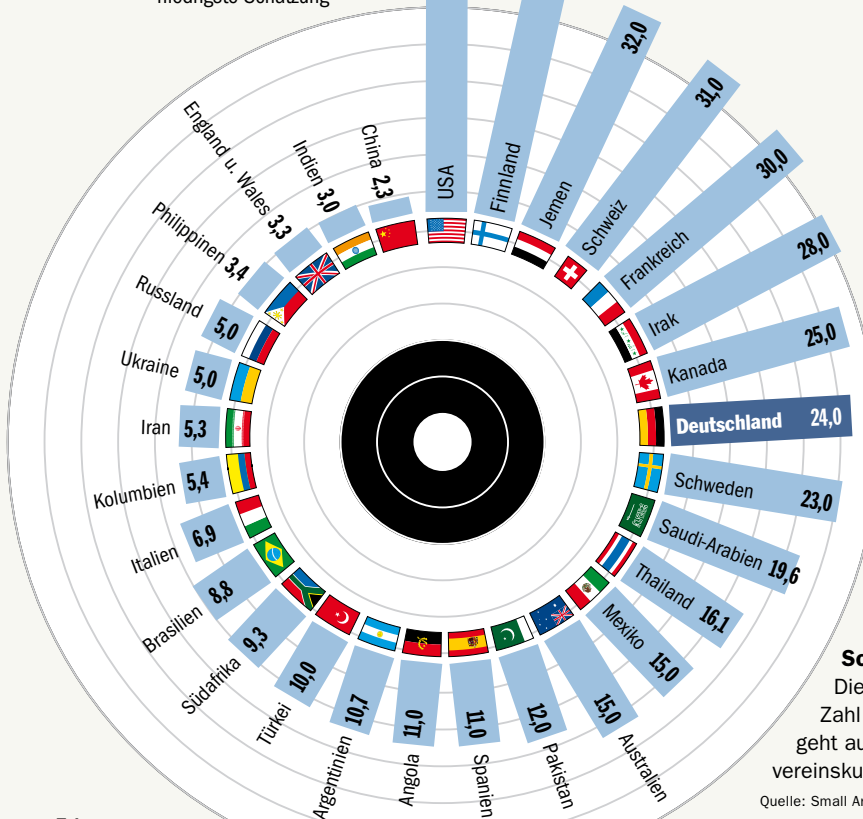

Waffenbesitz

Private Waffenarsenale gelten als **Problem für die öffentliche Sicherheit**. Dabei stellen vor allem illegale Waffen eine große Gefahr dar

Zug um Zug gelten schärfere Kontrollen für die privaten Waffenarsenale. Ein großer Schritt steht 2012 an: Ein nationales Waffenregister soll zur Verfügung stehen. FOCUS hat im Vorfeld zusammengetragen, welche Zahlen die Bundesländer melden dürften. Das überraschende Ergebnis der Umfrage bei den Innenministerien: Die Deutschen besitzen weit weniger legale Schusswaffen als bisher angenommen. Hierzulande sind knapp 1,8 Millionen Waf-

fenscheine und -besitzkarten ausgestellt. Auf ihnen sind etwa **6,4 Millionen Gewehre und Pistolen** vermerkt. Bisher ging man von rund zehn Millionen legalen Privatwaffen aus. Den illegalen Anteil schätzen Behörden auf das Doppelte.

Bei 0,2 Prozent aller Straftaten sind Schusswaffen im Spiel. Nur in fünf Prozent dieser Fälle kamen legale Pistolen und Gewehre zum Einsatz. am

Legale und illegale Waffen pro 100 Einwohner
niedrigste Schätzung