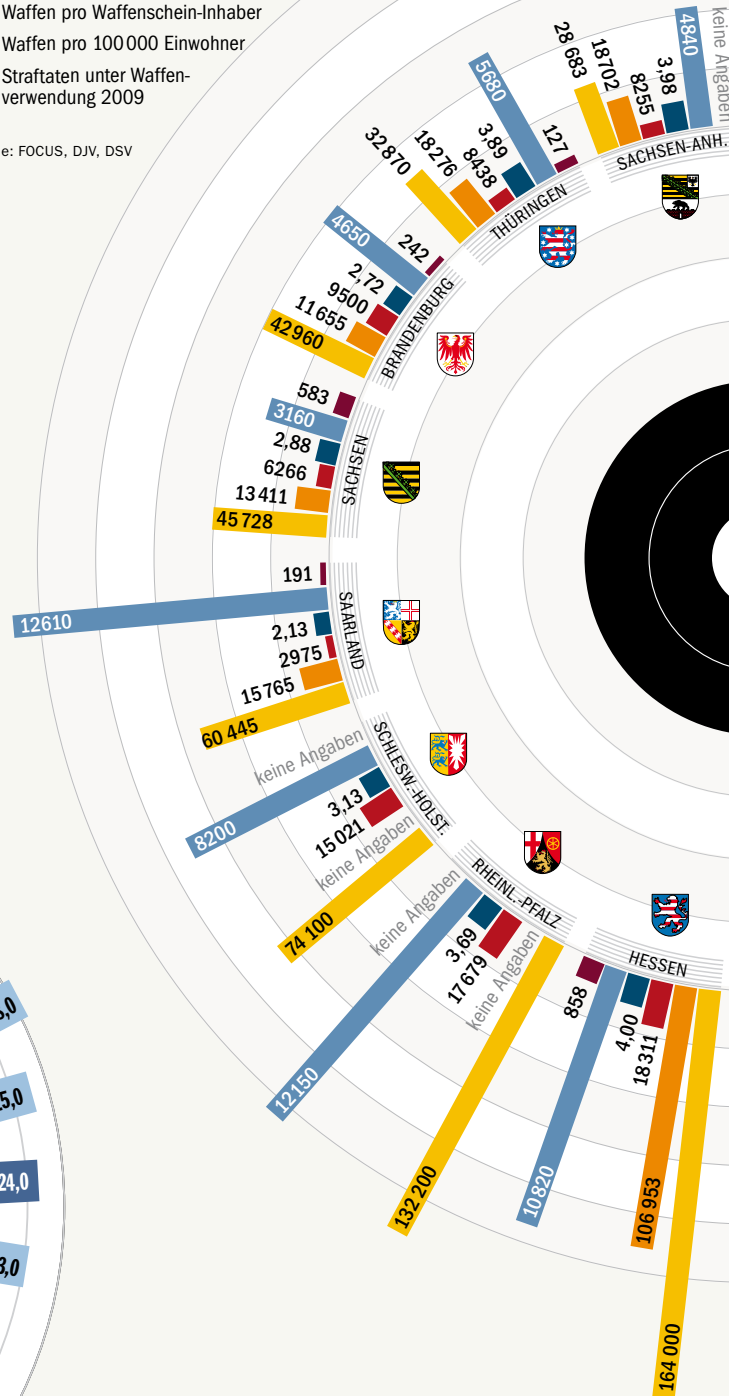

Private Bewaffnung und Kriminalität nach Bundesländern

- Waffenschein-Inhaber
- Schützen in Vereinen
- Jäger
- Waffen pro Waffenschein-Inhaber
- Waffen pro 100 000 Einwohner
- Straftaten unter Waffenverwendung 2009

Quelle: FOCUS, DJV, DSV