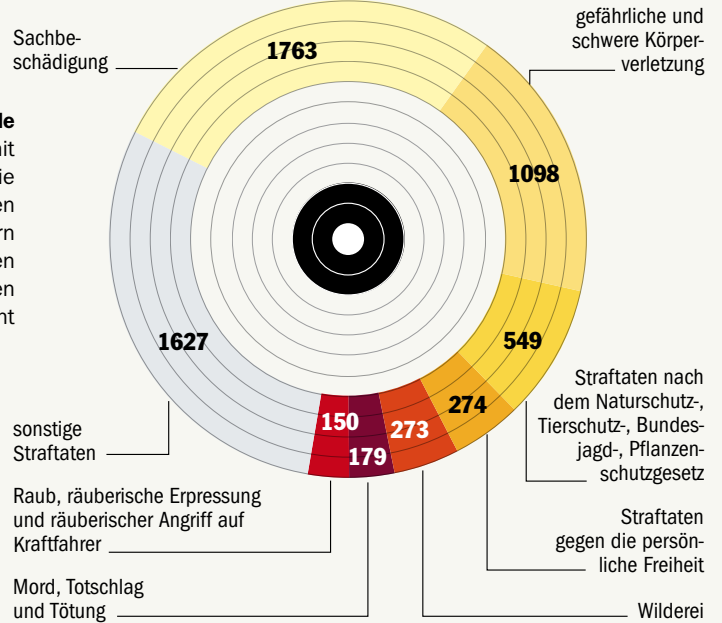

Bei 0,2 Prozent aller Straftaten sind Schusswaffen im Spiel. Nur in fünf Prozent dieser Fälle kamen legale Pistolen und Gewehre zum Einsatz. am

Legale und illegale Waffen pro 100 Einwohner
niedrigste Schätzung

Private Bewaffnung und Kriminalität nach Bundesländern

- Waffenschein-Inhaber
- Schützen in Vereinen
- Jäger
- Waffen pro Waffenschein-Inhaber
- Waffen pro 100 000 Einwohner
- Straftaten unter Waffenverwendung 2009

Quelle: PKS des Bundes, 2009

Zwölf Prozent aller Morde geschahen 2009 mit Schusswaffen. Die meisten Menschen wurden mit Messern oder stumpfen Gegenständen umgebracht

Fehlschluss

In keinem Bundesland stehen so vielen legalen Waffenbesitzern so wenige Straftaten gegenüber wie im Saarland. In Berlin dagegen ist das Verhältnis genau umgekehrt